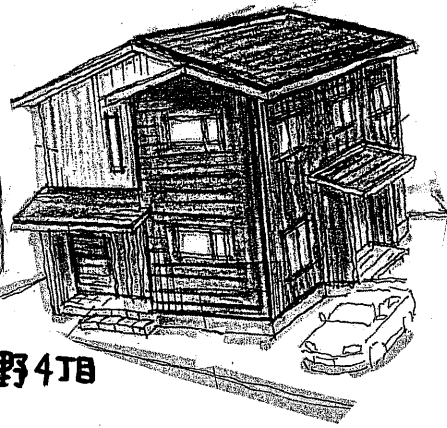

注文住宅 見学会

8月9日 月
3棟開催

おうち屋
令和元年
夏号

その1 雪に強い骨太の家

設計コンセプト

1階は、ワンルームに近い間取りとし居心地の良い空間です。雪降しがしやすいうちに、道路側は緩勾配の下屋としました。日射しの少ない西側には、風通しの良いスリット窓で外観を整えました。雪に強い通し柱5寸、管柱4寸の骨太の家です。下工さんのおかげで気密性能が向上しました。

こだわりポイント

リビングから180センチ角の代米表し柱が見えます。洗面脱衣スペースを通常より広く収納たっぷりしました。敷地の東側には家庭菜園の出来る畑を設けました。

8/10(土) 11(日)

東中野3丁目

その2

高気密・杉板の家

設計コンセプト

子育て世代の若いご夫婦の家事の負担を減らせるすまいづくりを心掛けて杉上断熱^{注1}と排気型集中換気システム^{注2}の採用が最適です。杉板材を室内外に品よく利用しています。見つけてください。

こだわりポイント

気密性能が高く各部屋の温度ムラが少なく快適です。台所から昇りやすく幅の広い階段にしました。壁掛けテレビの配線系統計画に工夫が凝らされています。