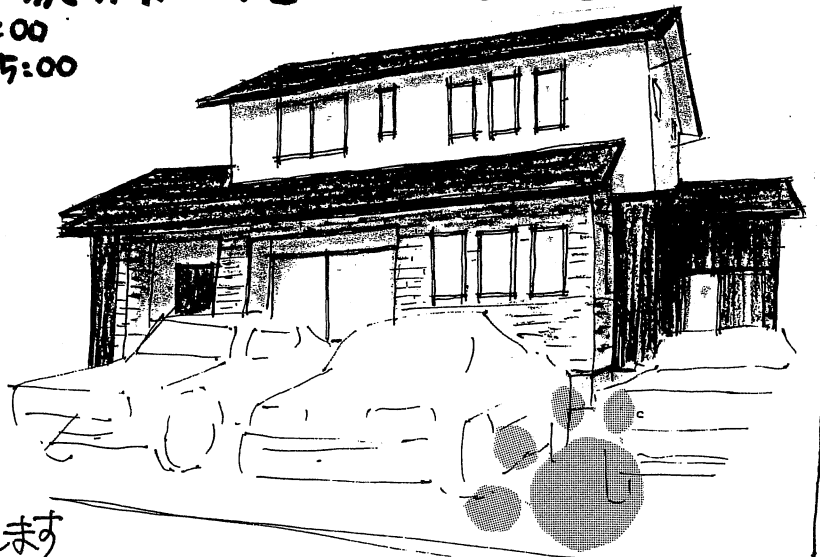

大野市東中野にて「Live Together With Dog」 家族と一緒に住む家

10/12(土)・13(日) AM 10:00 ~ PM 5:00

家族と一緒にいるだけで安心できる

愛犬家のご家族が共同の空間を

楽しめる住まいが出来ました。

印象的な三連窓、

深い軒下を利用したテラス空間

回遊性のあるリビングや共有のアトリウム空間を

当社の設計ノウハウにあわせてご案内致します