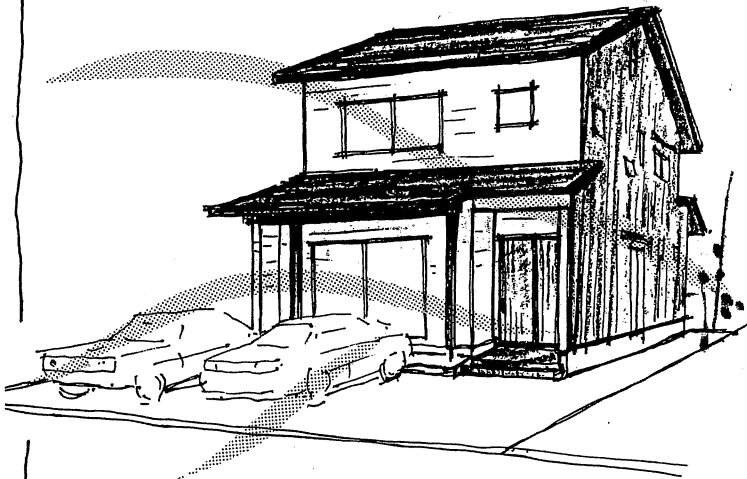

完成現場見学会を開催します!

「風を感じる家」 福井市下馬にて

H25
9月
ぼうち屋
号外

9/28(土)・29(日) AM 10:00 ~ PM 5:00

南北に自然の風が通り抜ける通路を広く設計
将来の介護に備え、車椅子でも行き来しやすい家。

南側には内であり外であるような、

大きな土縁を設けました。

伝統工法の中に現代の快適さを兼ね合わせた
快適空間をご体感下さい。

大野市東中野にて「Live Together With Dog」 家族と一緒に住む家

10/12(土)・13(日) AM 10:00 ~ PM 5:00

家族と一緒にいるだけで安心できる

愛犬家のご家族が共同の空間を

楽しめる住まいが出来ました。

印象的な三連窓、

深い軒下を利用したテラス空間

回遊性のあるリビングや共有のアトリウム空間を